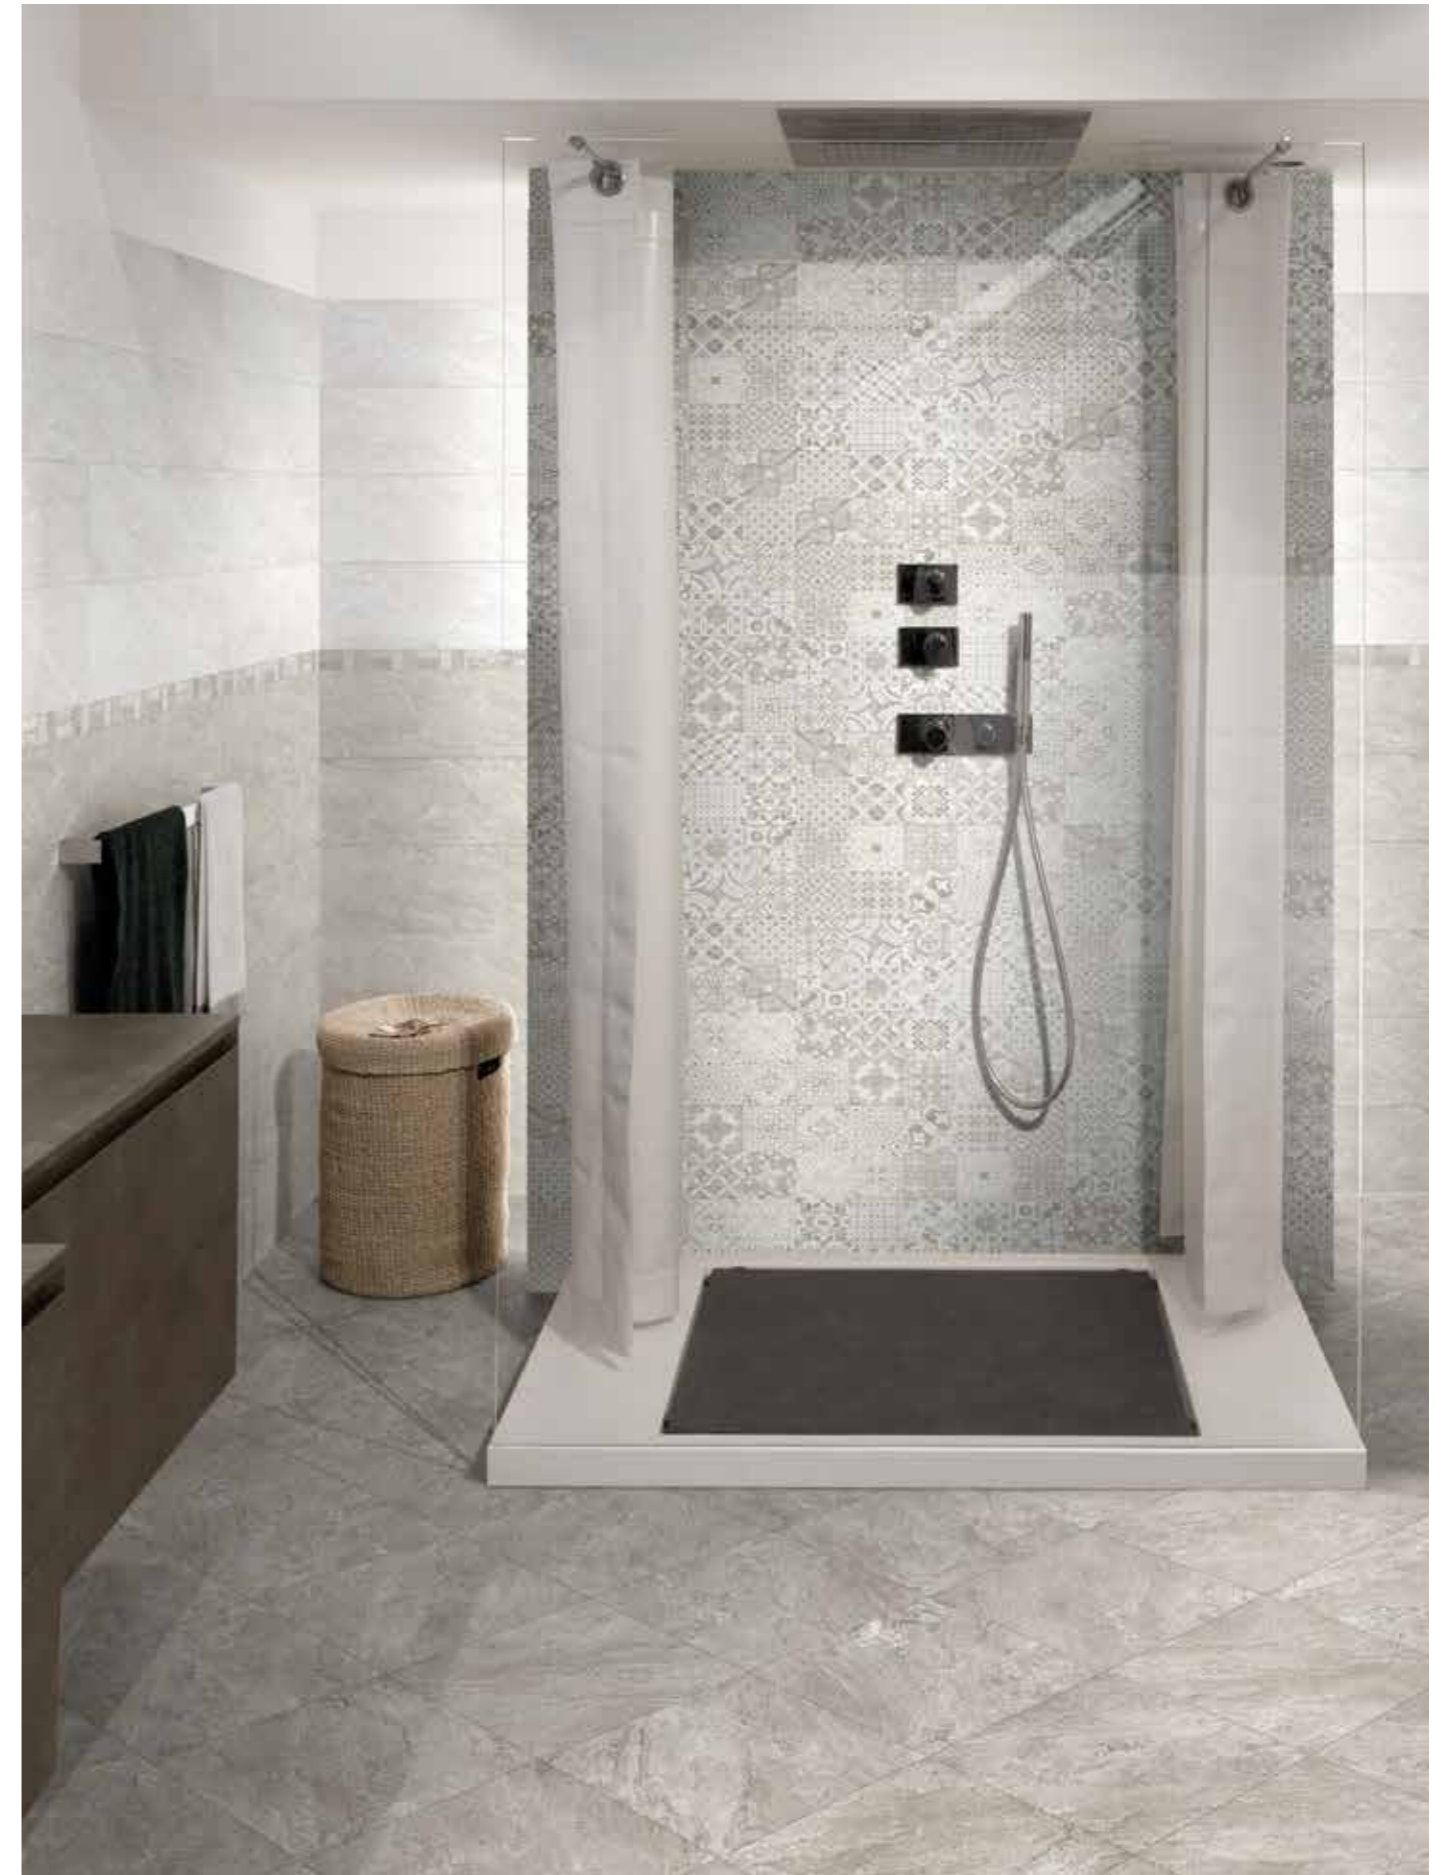

ALPI

20x50 cm 8"x20"

alpi grigio chiaro, alpi grigio scuro, alpi decoro singola grigio, fascia lumina grigio, pavimento rock grigio

alpi beige chiaro, alpi tortora, alpi decoro singola beige, alpi beige muretto, fascia lumina beige, pavimento rock tortora

alpi beige chiaro, alpi almond, alpi beige muretto, listello venice almond, pavimento rock almond

alpi grigio chiaro, alpi blu, alpi decoro singola blu, fascia lumina blu, pavimento rock blu

**RIVESTIMENTO IN BICOTTURA** DOUBLE-FIRED WALL TILE  
**20x50 cm 8"x20" ± 8,5 mm**